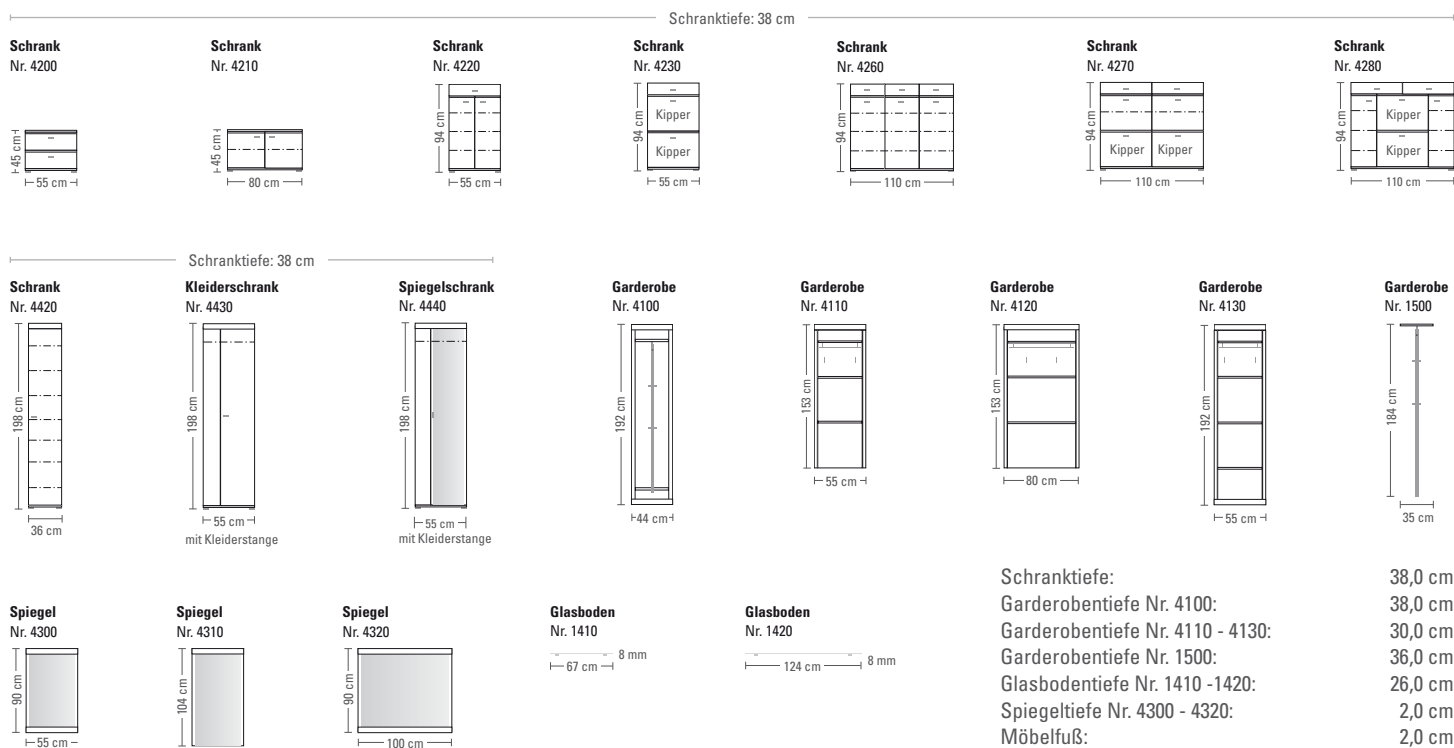

Dielenprogramm in Teilmassiv

Korpus

Buche natur furniert
Strukturbuche furniert
Eiche natur matt furniert

Front

Buche natur massiv
Strukturbuche massiv
Wildeiche massiv

Hinweis:

Für dieses Programm wird nur ECHTHOLZ verarbeitet. Die massiven Fronten sind aus hochwertigen LEIMHOLZPLATTEN, die Korpuselemente furniert.

Typenübersicht – BOZEN

Planen und kombinieren Sie, wie es Ihnen gefällt!

Holzausführungen

Nr. = Korpus furniert/Front massiv

14 = Buche natur / Buche natur

17 = Eiche natur matt / Wildeiche

29 = Strukturbuche / Strukturbuche

Typen-Gesamtübersicht

Stoffbeispiele für Sitzkissen

Sitzkissen in anthrazit

Nr. 1997-00

Sitzkissen in dunkelbraun

Nr. 1998-00

Sitzkissen mit Reißverschluss für Modelle 4200 und 4210
(ca. 52 cm breit, 6 cm hoch, 35 cm tief)

Sitzkissen in anthrazit
Nr. 1997

Sitzkissen in dunkelbraun
Nr. 1998

LED-Anbauleuchte
Nr. 1999-00
(10 cm breit, 10 cm tief, 1,8 cm hoch)

Hinweis:
Alle Türen und Kipper sind mit einer Scharnierdämpfung ausgestattet, so dass sie fast lautlos schließen. Alle Schubkästen sind mit hochwertigen, selbsteinziehenden Laufschienen ausgestattet, die über ein integriertes Silent-System verfügen, d.h. die Schubkästen schließen ohne einen Laut – samtweich.

Alle Schuhkipper sind mit einer verstellbaren Mittelwand ausgestattet. Auf Wunsch können anstelle der Schuhkipper aus Metall auch Einlegeböden **ohne Aufpreis** bestellt werden. Bei dem Mod. Nr. 4270 können optional anstelle der Einlegeböden auch Schuhkipper **gegen Aufpreis** geliefert werden.

LEINKENJOST
Die Kompetenz im Dielenbereich

www.leinkenjost.de