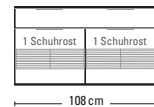

Hängeschrank Nr. 6250