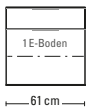

Hängeschrank Nr. 6221
Rechtsanschlag