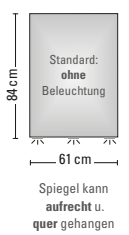

Spiegel Nr. 6300