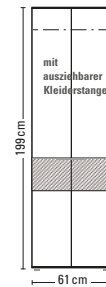

Ist nachrüstbar.

Schranktiefe: 36 cm

Kleiderschrank Nr. 6410