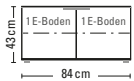

Typenübersicht – Zum planen und kombinieren!

Schrank Nr. 6200