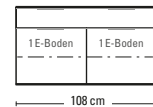

Hängeschrank Nr. 6240