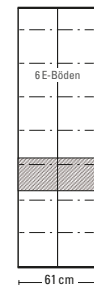

Schrank Nr. 6420