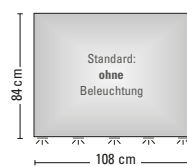

LED-Spiegelbeleuchtung-Set Nr. 6310 (für Spiegel Nr. 6300)

Falls optional mit LED-Lichtleiste gewünscht, bitte Art. Nr. 6310 separat bestellen.

LED-Spiegelbeleuchtung-Set besteht aus 1LED-Lichtleiste, 604 mm lang, incl. Steckertrafo und Touch-Dimmer, welcher in der Lichtleiste integriert ist. Die Lichtfarbe kann stufenlos von warm- auf kaltweiß reguliert werden. Die Lichthelligkeit kann in 2 Stufen gedimmt werden.

Die Beleuchtung kann **nur** werkseitig montiert werden.

Energie-Hinweis:
1 x 4,68 Watt
Energieeffizienzklasse A++/A+/A
Anschlussleitung: 200 cm

Spiegel Nr. 6320

LED-Spiegelbeleuchtung-Set Nr. 6330 (für Spiegel Nr. 6320)

Falls optional mit LED-Lichtleiste gewünscht, bitte Art. Nr. 6330 separat bestellen.

LED-Spiegelbeleuchtung-Set besteht aus 1LED-Lichtleiste, 1074 mm lang, incl. Steckertrafo und Touch-Dimmer, welcher in der Lichtleiste integriert ist. Die Lichtfarbe kann stufenlos von warm- auf kaltweiß reguliert werden. Die Lichthelligkeit kann in 2 Stufen gedimmt werden.

Die Beleuchtung kann **nur** werkseitig montiert werden.

Energie-Hinweis:
1 x 8,19 Watt
Energieeffizienzklasse A++/A+/A
Anschlussleitung: 200 cm