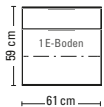

Hängeschrank Nr. 6220
Linksanschlag