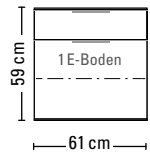

Hängeschrank
Nr. 9220
Linksanschlag