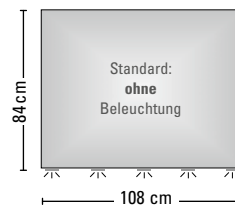

Spiegel Nr. 9320