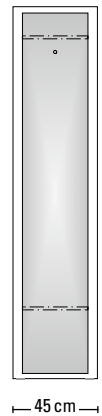

Garderobe
Nr. 9127