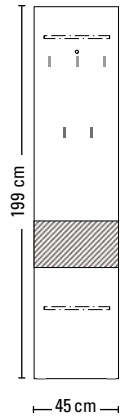

Garderobe
Nr. 9117