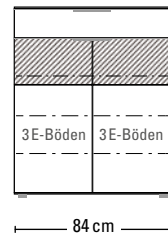

Schrank
Nr. 9261
Rechtsanschlag

Schrank
Nr. 9270
Linksanschlag

Schrank
Nr. 9271
Rechtsanschlag

Schrank
Nr. 9280

Schrank
Nr. 9290

Schrank
Nr. 9295

Die Frontabsetzung in den unterschiedlichen Lack- oder Glasausführungen kann nur im Bereich des schraffierten Frontbandes gewählt werden.

Typenübersicht Monza 9000 Alle Modelle: 36,0 cm Schranktiefe

Kleiderschrank Nr. 9410

Schrank Nr. 9420

Schrank Nr. 9430

Die Frontabsetzung in den unterschiedlichen Lack- oder Glasausführungen kann nur im Bereich des schraffierten Frontbandes gewählt werden.