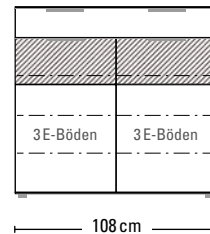

Schrank
Nr. 9261
Rechtsanschlag

Schrank
Nr. 9270
Linksanschlag

Schrank
Nr. 9271
Rechtsanschlag

Schrank
Nr. 9280

Schrank
Nr. 9290

Schrank
Nr. 9295

Die Frontabsetzung in den unterschiedlichen Lack- oder Glasausführungen kann nur im Bereich des schraffierten Frontbandes gewählt werden.

Typenübersicht Monza 9000 Alle Modelle: 36,0 cm Schranktiefe

Kleiderschrank Nr. 9410

Schrank Nr. 9420

Schrank Nr. 9430

Die Frontabsetzung in den unterschiedlichen Lack- oder Glasausführungen kann nur im Bereich des schraffierten Frontbandes gewählt werden.