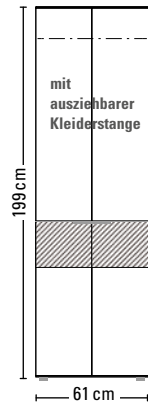

Hängeschrank
Nr. 9220
Linksanschlag

Hängeschrank
Nr. 9221
Rechtsanschlag

Hängeschrank
Nr. 9230
Linksanschlag

Hängeschrank
Nr. 9231
Rechtsanschlag

Hängeschrank
Nr. 9240

Hängeschrank
Nr. 9250

Schrank
Nr. 9260
Linksanschlag

Schrank
Nr. 9261
Rechtsanschlag

Schrank
Nr. 9270
Linksanschlag

Schrank
Nr. 9271
Rechtsanschlag

Schrank
Nr. 9280

Schrank
Nr. 9290

Schrank
Nr. 9295

Die Frontabsetzung in den unterschiedlichen Lack- oder Glasausführungen kann nur im Bereich des schraffierten Frontbandes gewählt werden.

Typenübersicht Monza 9000 Alle Modelle: 36,0 cm Schranktiefe

Kleiderschrank Nr. 9410

Schrank Nr. 9420

Schrank Nr. 9430

Die Frontabsetzung in den unterschiedlichen Lack- oder Glasausführungen kann nur im Bereich des schraffierten Frontbandes gewählt werden.