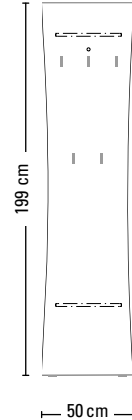

Spiegel Nr. 9340

Spiegel Nr. 9350

Spiegel Nr. 9360

Garderobe rechts
Nr. 9111

Garderobe links
Nr. 9112

Garderobe
Nr. 9115

Garderobe
Nr. 9116

Alle Modelle:

Schrankschranktiefe:	36,0 cm
Garderobentiefe Nr. 9117/9127/9115/9116:	34,0 cm
Garderobentiefe Nr. 9119/9120/9160/9165:	30,0 cm
Garderobentiefe Nr. 9111/9112:	31,6 cm
Garderobentiefe Nr. 9118:	1,9 cm
Spiegeltiefe Nr. 9300/9320:	2,4 cm
Spiegeltiefe Nr. 9340/9350/9360:	2,0 cm
Möbelfuß:	1,6 cm