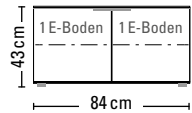

Typenübersicht Monza 9000 Alle Modelle: 36,0 cm Schranktiefe

Schrank
Nr. 9200

Schrank
Nr. 9210

Sitzkissen mit Reißverschluss
für Modelle Nr. 9200-9210
(ca. 68 cm breit, 5 cm hoch, 35 cm tief)

Sitzkissen Stoff Anthrazit
Nr. 9997