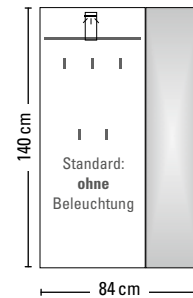

Garderobe links
Nr. 9160