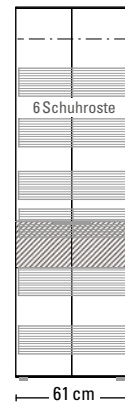

62 = Lack Weiß / Lack Weiß Absetzung Glas Weiß satiniert

77 = Lack Weiß / Lack Weiß Absetzung Glas Fango satiniert

78 = Lack Weiß / Lack Weiß Absetzung Glas Anthrazit satiniert

Nr. = Korpus Lack / Front Lack mit Absetzung in Glas satiniert

Hängeschrank
Nr. 9220
Linksanschlag

Hängeschrank
Nr. 9221
Rechtsanschlag

Hängeschrank
Nr. 9230
Linksanschlag

Hängeschrank
Nr. 9231
Rechtsanschlag

Hängeschrank
Nr. 9240

Hängeschrank
Nr. 9250

Schrank
Nr. 9260
Linksanschlag

Schrank
Nr. 9261
Rechtsanschlag

Schrank
Nr. 9270
Linksanschlag

Schrank
Nr. 9271
Rechtsanschlag

Schrank
Nr. 9280

Schrank
Nr. 9290

Schrank
Nr. 9295

Die Frontabsetzung in den unterschiedlichen Lack- oder Glasausführungen kann nur im Bereich des schraffierten Frontbandes gewählt werden.

Typenübersicht Monza 9000 Alle Modelle: 36,0 cm Schranktiefe

Kleiderschrank Nr. 9410

Schrank Nr. 9420

Schrank Nr. 9430

Die Frontabsetzung in den unterschiedlichen Lack- oder Glasausführungen kann nur im Bereich des schraffierten Frontbandes gewählt werden.