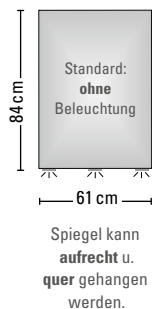

Spiegel Nr. 9300