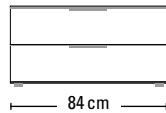

Typenübersicht Monza 9000 Alle Modelle: 36,0 cm Schranktiefe

Schrank
Nr. 9200

Schrank
Nr. 9210

Sitzkissen mit Reißverschluss
für Modelle Nr. 9200-9210
(ca. 68 cm breit, 5 cm hoch, 35 cm tief)

Sitzkissen Stoff Anthrazit
Nr. 9997