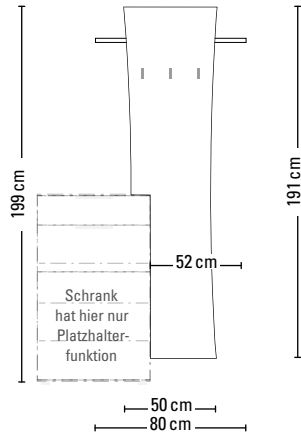

Garderobe rechts
Nr. 9111