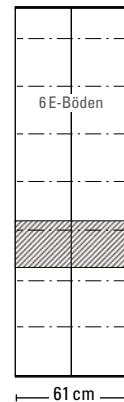

Hängeschrank
Nr. 9220
Linksanschlag

Hängeschrank
Nr. 9221
Rechtsanschlag

Hängeschrank
Nr. 9230
Linksanschlag

Hängeschrank
Nr. 9231
Rechtsanschlag

Hängeschrank
Nr. 9240

Hängeschrank
Nr. 9250

Schrank
Nr. 9260
Linksanschlag

Schrank
Nr. 9261
Rechtsanschlag

Schrank
Nr. 9270
Linksanschlag

Schrank
Nr. 9271
Rechtsanschlag

Schrank
Nr. 9280

Schrank
Nr. 9290

Schrank
Nr. 9295

Die Frontabsetzung in den unterschiedlichen Lack- oder Glasausführungen kann nur im Bereich des schraffierten Frontbandes gewählt werden.

Typenübersicht Monza 9000 Alle Modelle: 36,0 cm Schranktiefe

Kleiderschrank Nr. 9410

Schrank Nr. 9420

Schrank Nr. 9430

Die Frontabsetzung in den unterschiedlichen Lack- oder Glasausführungen kann nur im Bereich des schraffierten Frontbandes gewählt werden.