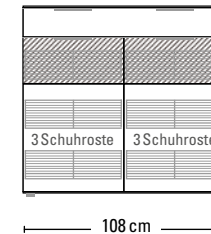

Hängeschrank
Nr. 9220
Linksanschlag

Hängeschrank
Nr. 9221
Rechtsanschlag

Hängeschrank
Nr. 9230
Linksanschlag

Hängeschrank
Nr. 9231
Rechtsanschlag

Hängeschrank
Nr. 9240

Hängeschrank
Nr. 9250

Schrank
Nr. 9260
Linksanschlag

Schrank
Nr. 9261
Rechtsanschlag

Schrank
Nr. 9270
Linksanschlag

Schrank
Nr. 9271
Rechtsanschlag

Schrank
Nr. 9280

Schrank
Nr. 9290

Schrank
Nr. 9295

Die Frontabsetzung in den unterschiedlichen Lack- oder Glasausführungen kann nur im Bereich des schraffierten Frontbandes gewählt werden.

Typenübersicht Monza 9000 Alle Modelle: 36,0 cm Schranktiefe

Kleiderschrank Nr. 9410

Schrank Nr. 9420

Schrank Nr. 9430

Die Frontabsetzung in den unterschiedlichen Lack- oder Glasausführungen kann nur im Bereich des schraffierten Frontbandes gewählt werden.