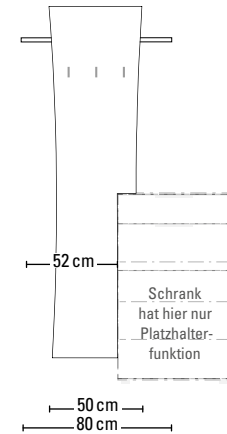

Garderobe links
Nr. 9112