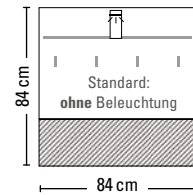

Garderobe
Nr. 9120