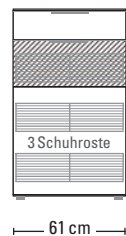

Hängeschrank
Nr. 6220
Linksanschlag

Hängeschrank
Nr. 6221
Rechtsanschlag

Hängeschrank
Nr. 6230
Linksanschlag

Hängeschrank
Nr. 6231
Rechtsanschlag

Hängeschrank
Nr. 6240

Hängeschrank
Nr. 6250

Schrank
Nr. 6260
Linksanschlag

Schrank
Nr. 6261
Rechtsanschlag

Schrank
Nr. 6270
Linksanschlag

Schrank
Nr. 6271
Rechtsanschlag

Schrank
Nr. 6280

Schrank
Nr. 6290

Schrank
Nr. 6295

Die Frontabsetzung in den unterschiedlichen Lackausführungen oder Balkeneiche Bianco kann nur im Bereich des schraffierten Frontbandes gewählt werden.