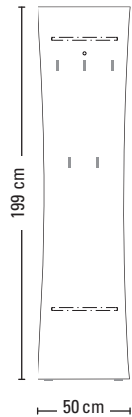

Garderobe
Nr. 6115