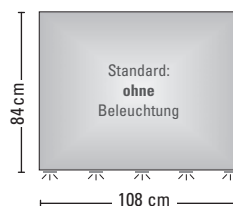

Die Beleuchtung kann **nur** werkseitig montiert werden.

Energie-Hinweis:
1 x 4,68 Watt
Energieeffizienzklasse A++/A+/A
Anschlussleitung: 200 cm

Spiegel Nr. 6320

LED-Spiegelbeleuchtung-Set Nr. 6330 (für Spiegel Nr. 6320)