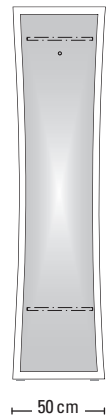

Garderobe
Nr. 6116