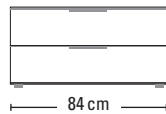

Typenübersicht Salerno 6000 Alle Modelle: 36,0 cm Schranktiefe

Schrank
Nr. 6200

Schrank
Nr. 6210

Sitzkissen mit Reißverschluss für Modelle Nr. 6200-6210
(ca. 68 cm breit, 5 cm hoch, 35 cm tief)

Sitzkissen Stoff Anthrazit
Nr. 6997