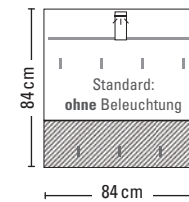

Garderobe
Nr. 6120