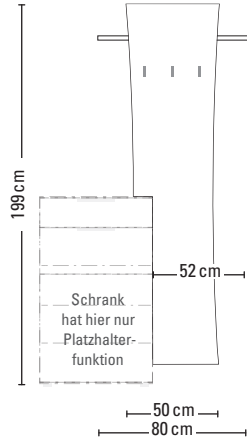

Die Beleuchtung kann **nur** werkseitig montiert werden.

Energie-Hinweis:
1 x 8,19 Watt
Energieeffizienzklasse A++/A+/A
Anschlussleitung: 200 cm

Spiegel Nr. 6340

Spiegel Nr. 6350

Spiegel Nr. 6360

Garderobe rechts
Nr. 6111