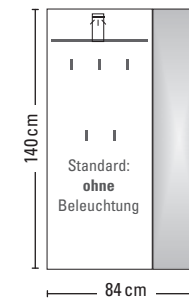

Garderobe links
Nr. 6160