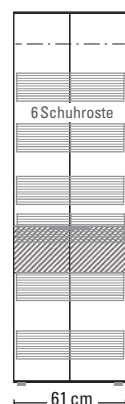

Schrank Nr. 6430