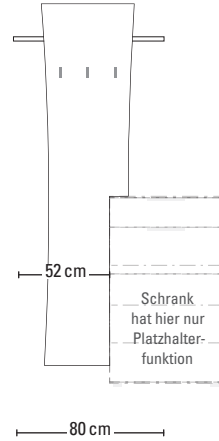

Garderobe links
Nr. 6112