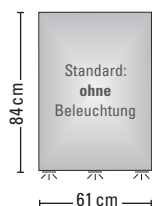

Spiegel Nr. 6300