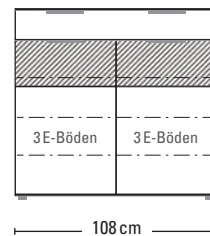

Schrank
Nr. 6261
Rechtsanschlag

Schrank
Nr. 6270
Linksanschlag

Schrank
Nr. 6271
Rechtsanschlag

Schrank
Nr. 6280

Schrank
Nr. 6290

Schrank
Nr. 6295

Die Frontabsetzung in den unterschiedlichen Lackausführungen oder Balkeneiche Bianco kann nur im Bereich des schraffierten Frontbandes gewählt werden.