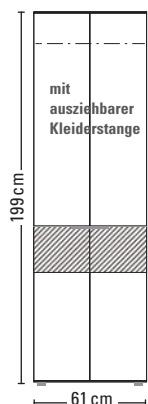

Kleiderschrank Nr. 6410