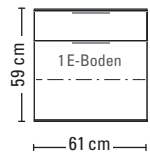

Hängeschrank
Nr. 6220
Linksanschlag