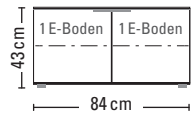

Typenübersicht Salerno 6000 Alle Modelle: 36,0 cm Schranktiefe

Schrank
Nr. 6200

Schrank
Nr. 6210

Sitzkissen mit Reißverschluss für Modelle Nr. 6200-6210
(ca. 68 cm breit, 5 cm hoch, 35 cm tief)

Sitzkissen Stoff Anthrazit
Nr. 6997