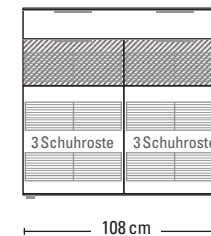

Hängeschrank
Nr. 6220
Linksanschlag

Hängeschrank
Nr. 6221
Rechtsanschlag

Hängeschrank
Nr. 6230
Linksanschlag

Hängeschrank
Nr. 6231
Rechtsanschlag

Hängeschrank
Nr. 6240

Hängeschrank
Nr. 6250

Schrank
Nr. 6260
Linksanschlag

Schrank
Nr. 6261
Rechtsanschlag

Schrank
Nr. 6270
Linksanschlag

Schrank
Nr. 6271
Rechtsanschlag

Schrank
Nr. 6280

Schrank
Nr. 6290

Schrank
Nr. 6295

Die Frontabsetzung in den unterschiedlichen Lackausführungen oder Balkeneiche Bianco kann nur im Bereich des schraffierten Frontbandes gewählt werden.

Kleiderschrank Nr. 6410

Schrank Nr. 6420

Schrank Nr. 6430

Die Frontabsetzung in den unterschiedlichen Lackausführungen oder Balkeneiche Bianco kann nur im Bereich des schraffierten Frontbandes gewählt werden.