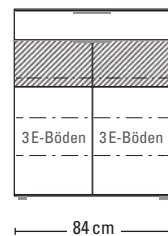

Schrank
Nr. 6261
Rechtsanschlag

Schrank
Nr. 6270
Linksanschlag

Schrank
Nr. 6271
Rechtsanschlag

Schrank
Nr. 6280

Schrank
Nr. 6290

Schrank
Nr. 6295

Die Frontabsetzung in den unterschiedlichen Lackausführungen oder Balkeneiche Bianco kann nur im Bereich des schraffierten Frontbandes gewählt werden.