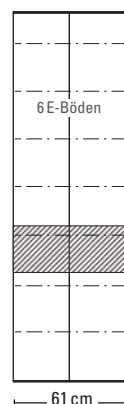

Schrank Nr. 6420