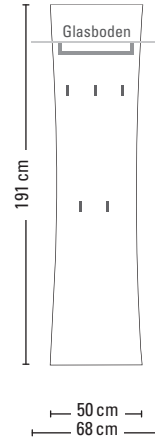

Garderobe
Nr. 6114

Glasboden von Nr. 6114:
besteht aus Opti-White Glas (8 mm stark)

LED-Garderobenbeleuchtung-Set
Nr. 6124 (für Garderobe Nr. 6119/6120/6160 und 6165)

Falls optional mit LED-Lichtleiste gewünscht,
bitte Art. Nr. 6124 separat bestellen.

LED-Garderobenbeleuchtung-Set besteht aus
1LED-Lichtleiste, 261 mm lang, incl. Stecker-
trafo und Touch-Dimmer, welcher in der
Lichtleiste integriert ist.
Die Lichtfarbe kann stufenlos von warm- auf
kaltweiß reguliert werden. Die Lichthelligkeit
kann in 2 Stufen gedimmt werden.

Die Beleuchtung kann **nur** werkseitig
montiert werden.

Energie-Hinweis:
1 x 7,75 Watt
Energieeffizienzklasse A++/A+/A
Anschlussleitung: 200 cm

Alle Modelle:	
Schranktiefe:	36,0 cm
Garderobentiefe Nr. 6115/6116/6117/6127:	34,0 cm
Garderobentiefe Nr. 6119/6120/6160/6165:	30,0 cm
Garderobentiefe Nr. 6111/6112:	31,6 cm
Garderobentiefe Nr. 6114:	32,1 cm
Garderobentiefe Nr. 6118:	1,9 cm
Spiegeltiefe Nr. 6300/6320:	2,4 cm
Spiegeltiefe Nr. 6340/6350/6360:	2,0 cm
Möbelfuß:	1,6 cm

Einlegeböden:	
Nr. 6991 für Nr. 6220/6221/6230/6231	
Nr. 6992 für Nr. 6260/6261/6270/6271/6410/6420/6430	
Nr. 6993 für Nr. 6240/6250	
Nr. 6994 für Nr. 6200/6280	
Nr. 6995 für Nr. 6290/6295	

Schuhroste:	
Nr. 6996 für Nr. 6220/6221/6230/6231/6260/6261/6270/6271/ 6410/6420/6430	
Nr. 6999 für Nr. 6240/6250/6290/6295	

**Diese Garderobenpaneele in Balkeneiche Bianco sind aus
Massivholz und in der Front-Oberfläche gebürstet.**