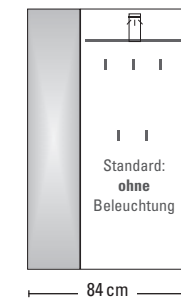

Garderobe rechts
Nr. 6165

Falls optional mit LED-Lichtleiste gewünscht, bitte Art. Nr. 6124 separat bestellen.

**Die Frontabsetzung in den unterschiedlichen Lackausführungen oder in
Balkeneiche Bianco kann nur im Bereich des schraffierten Frontbandes gewählt werden.**